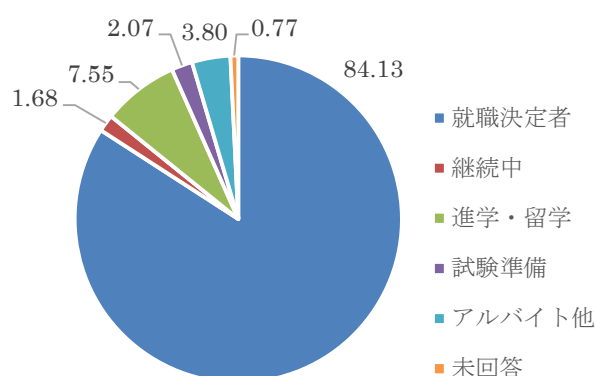

就職率 — 2015年3月卒業（単位%） 大学全体98.0% —

学部	男	女	合計
文学部	93.7	97.6	96.2
理工学部	94.4	100	95.8
経済学部	98.0	100	98.5
法学部	98.1	99.0	98.4
経営学部	97.8	99.2	98.3
知能情報学部	100	100	100
マネジメント創造学部	100	100	100
フロンティアサイエンス学部	100	100	100

※「就職率」は就職希望者に占める就職者の割合を指し、就職者数を就職希望者で除したものとします。

※「就職希望者」は卒業年度中に就職活動を行い、大学等卒業後速やかに就職することを希望する者をいい、卒業後の進路として「進学」「家事手伝い」「資格取得」などを希望する者は含みません。

「夏休み就活弾丸ツアー-in TOKYO」 「業界・企業研究 in TOKYO」

キャリアセンターは、入学から卒業まで大学生活を通じて学生のキャリア形成を支援しています。その1つにKONANプレミア・プロジェクト **KONAN “なりたい自分”キャリアデザイン支援プロジェクト**の一環である「夏休み就活弾丸ツアー-in TOKYO」と「業界・企業研究 in TOKYO」があります。高速バスを使い、0泊3日(車中泊)で東京の企業を訪問したり、首都圏等の大学の学生との合同演習や業界説明会、首都圏で活躍する若手OB・OGとの懇談会などを実施しています。

卒業生の進路

甲南大学では毎年、卒業生の進路調査を実施しています。2015年3月に卒業した2,079名のうち、**99.2%にあたる2,063名**(男子1,256名、女子807名)から回答を得ることができました。就職決定者が1,749名(84.13%)、就職活動の継続が35名(1.68%)、大学院進学や留学など勉学を継続する学生が157名(7.55%)、公務員試験・教員採用試験に挑戦する学生が43名(2.07%)、アルバイト等を選択した学生が79名(3.8%)です。